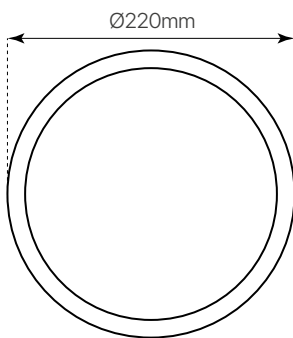

terra
ficha técnica
datasheet

ref. 5551760

Nombre / Name	Terra
Referencia / Reference	5551760
Materiales / Materials	PP+PBT
Difusor / Diffuser	PP
Potencia / Power	20W
Temperatura de color / Color temperature	4000K
Flujo luminoso / Luminous flux	2000lm
Dimable / Dimmable	No
Ángulo de apertura / Beam angle	120°
Ángulo de inclinación / Inclination angle	-
IP	65
IK	06
Factor de potencia / Power factor	>0,5
UGR	<22
IRC	>80
Chip	OSRAM
Driver	i-TEC series
Vida media (duración) / Average life	30.000h
Clase energética / Energy class	A+
Aislamiento eléctrico / Electrical isolation	Clase II / Class II
Colores / Colors	Negro / Black
Medida exterior / Product size	Ø220mm x 55mm
Medidas de corte / Cutting measurements	-
Tª (ambiente/trabajo) / Tª (environment/work)	-20°C ~ 40°C
Input	AC165V ~ 265V
Output	DC151,5V
Frecuencia / Frequency	50/60Hz
Peso / Weight	362g
Certificados / Certificates	CE & RoHS
Garantía / Warranty	2 años / 2 years