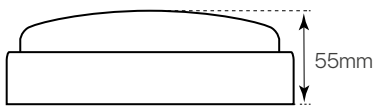

terra
ficha técnica
datasheet

ref. 5551760

Nombre / Name	Terra
Referencia / Reference	5551760
Materiales / Materials	PP+PBT
Difusor / Diffuser	PP
Potencia / Power	20W
Temperatura de color / Color temperature	4000K
Flujo luminoso / Luminous flux	2000lm
Dimable / Dimmable	No
Ángulo de apertura / Beam angle	120°
Ángulo de inclinación / Inclination angle	-
IP	65
IK	06
Factor de potencia / Power factor	>0,5
UGR	<22
IRC	>80
Chip	OSRAM
Driver	i-TEC series
Vida media (duración) / Average life	30.000h
Clase energética / Energy class	A+
Aislamiento eléctrico / Electrical isolation	Clase II / Class II
Colores / Colors	Negro / Black
Medida exterior / Product size	Ø220mm x 55mm
Medidas de corte / Cutting measurements	-
Tª (ambiente/trabajo) / Tª (environment/work)	-20°C ~ 40°C
Input	AC165V ~ 265V
Output	DC151,5V
Frecuencia / Frequency	50/60Hz
Peso / Weight	362g
Certificados / Certificates	CE & RoHS
Garantía / Warranty	2 años / 2 years